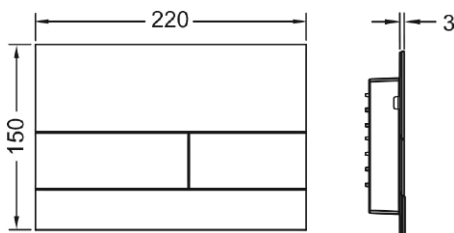

TECESquare II metall WC betjeningsplate

Produktbeskrivelse

Betjeningsplate for TECE sisterner for topp- eller frontbetjening.
Ekstra flat metall betjeningsplate med to fjærdempede trykk-knapper. Bygger kun 3mm ut fra vegg

Kompatibel med TECEprofil såpeinnsats for rengjøringstabletter.

Mål (mm)

Viktig informasjon

Total veggplatetykkelse min. 18 mm.

Leveranseomfang

- Betjeningsplate
- Trykkstenger
- Festemateriell
- Demonteringsverktøy